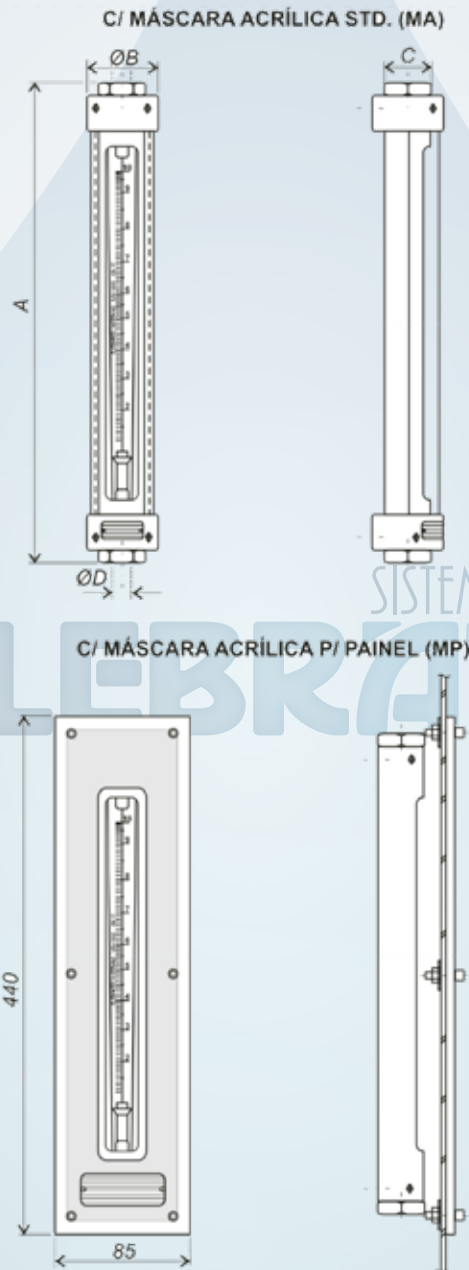

ROTÂMETROS ELEBRATEC MV-201

Forma Construtiva MV

Desenho MV-05/17

Dimensões em mm

MODELO	A	B	C	ØD
MV-500	410	56	38,1	1/2" NPT/BSP
MV-750	410	74	50,8	3/4" NPT/BSP
MV-1000	410	88	63,5	1" NPT/BSP

ELEBRATEC SISTEMAS DE VAZÃO INDUSTRIA E COMERCIO DE EQUIPAMENTOS LTDA - EPP